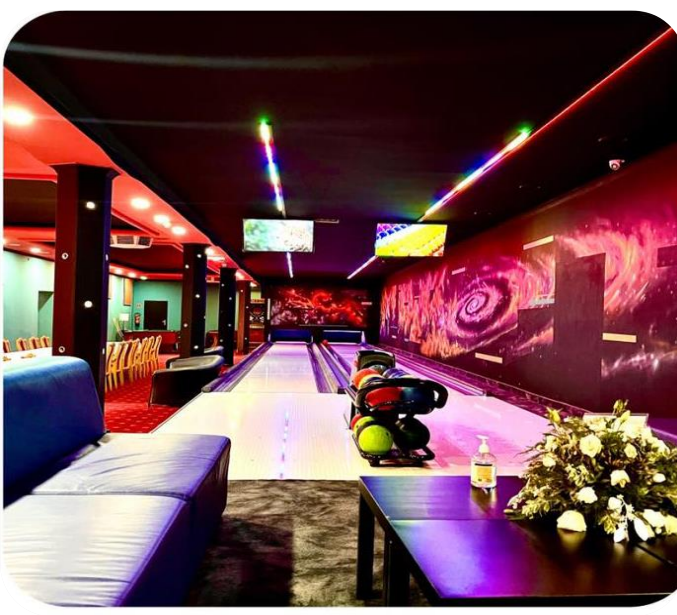

* dopłata za każde kolejne dziecko + 50 zł / osoba dorosła + 100 zł

- DELI PARK nielimitowane korzystanie z atrakcji
(szczegółowy opis atrakcji oraz zasad korzystania, dostępny na stronie www.delipark.pl)
 - IMPREZY TOWARZYSZĄCE W DELI PARKU
(szczegółowy opis atrakcji towarzyszących, dostępny na Fb oraz instagramie)
 - OBIAD W HOTELOWEJ RESTAURACJI
jednorazowe wejście dla całej rodziny,
menu w formie bufetowej (w wybrane dni) lub a'la carte w cenie nieprzekraczającej ceny bufetu
 - PAPUGARNIA ARA
jednorazowe wejście (w poniedziałki papugarnia nieczynna)
 - BOWLING jedna godzina korzystania w cenie pakietu*
- * ilość torów i godzin ograniczona, w przypadku braku dostępności voucher do wykorzystania w terminie późniejszym